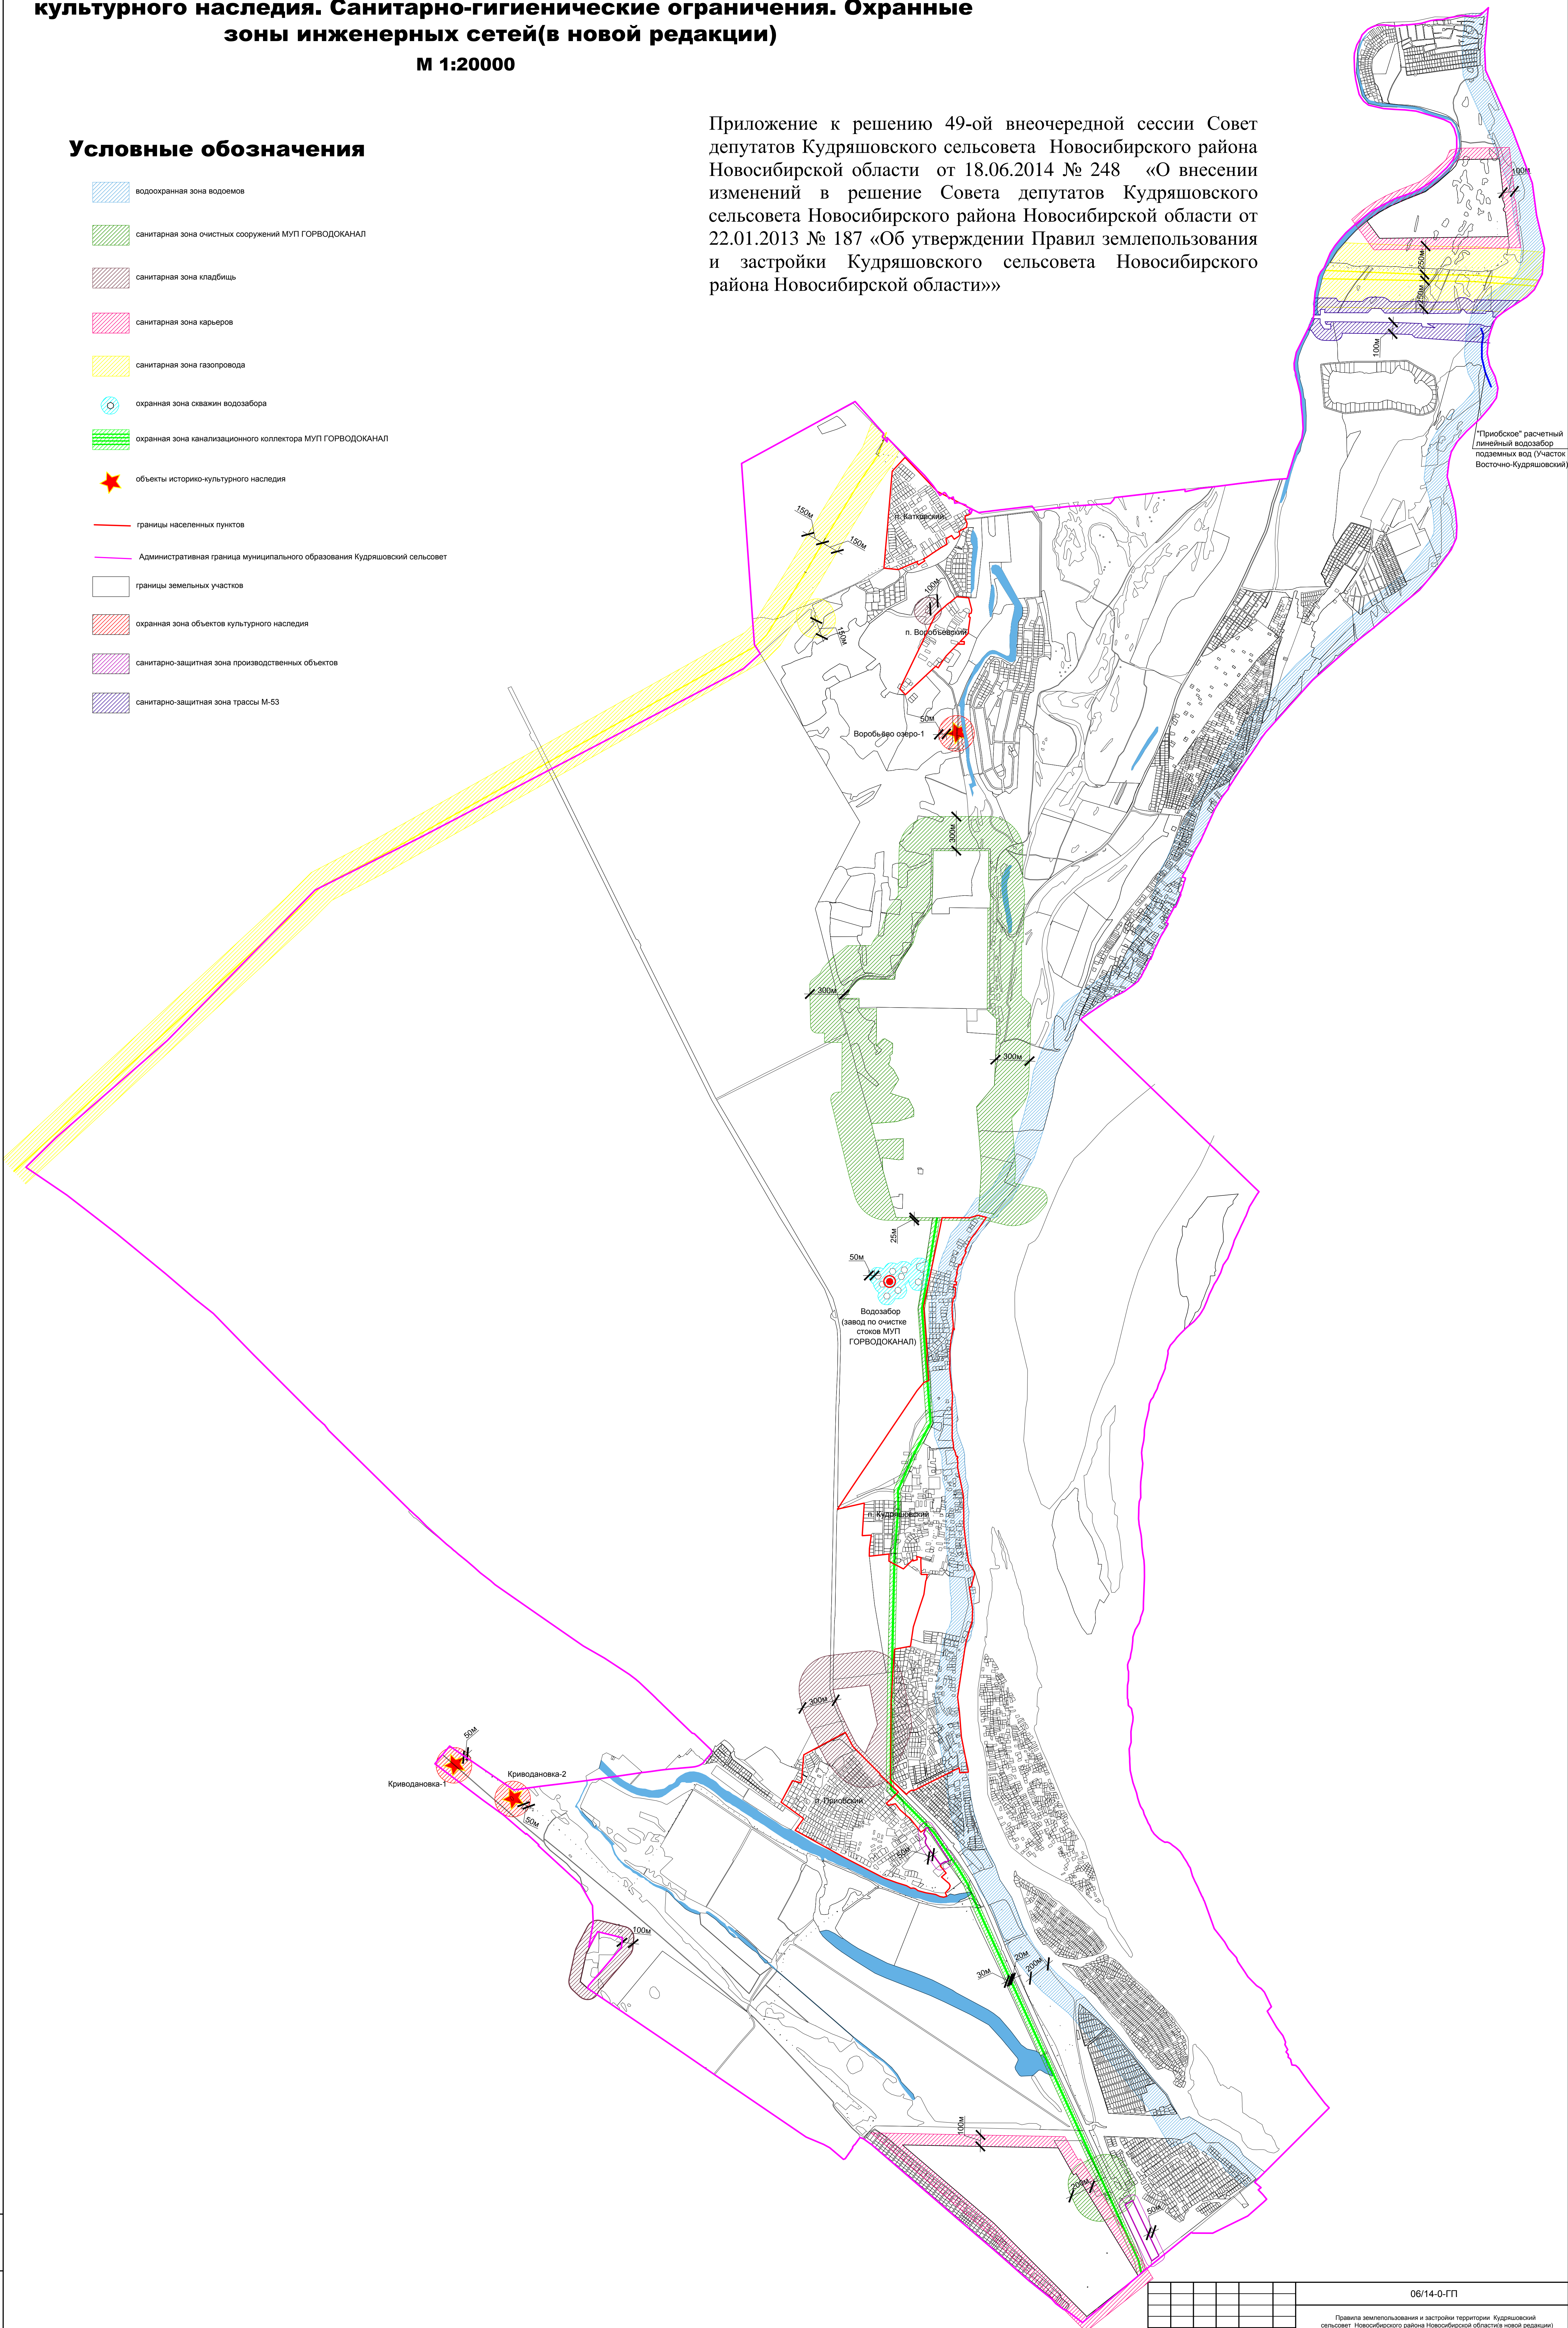

Карта градостроительного зонирования. Границы зон с особыми условиями использования территории. Границы территорий объектов культурного наследия. Санитарно-гигиенические ограничения. Охранные зоны инженерных сетей (в новой редакции)
М 1:20000

Условные обозначения

- водоохранная зона водоемов
- санитарная зона очистных сооружений МУП ГОРВОДОКАНАЛ
- санитарная зона кладбищ
- санитарная зона карьеров
- санитарная зона газопровода
- охранная зона скважин водозабора
- охранная зона канализационного коллектора МУП ГОРВОДОКАНАЛ
- объекты историко-культурного наследия
- границы населенных пунктов
- Административная граница муниципального образования Кудряшовский сельсовет
- границы земельных участков
- охранная зона объектов культурного наследия
- санитарно-защитная зона производственных объектов
- санитарно-защитная зона трассы М-53

Приложение к решению 49-ой внеочередной сессии Совет депутатов Кудряшовского сельсовета Новосибирского района Новосибирской области от 18.06.2014 № 248 «О внесении изменений в решение Совета депутатов Кудряшовского сельсовета Новосибирского района Новосибирской области от 22.01.2013 № 187 «Об утверждении Правил землепользования и застройки Кудряшовского сельсовета Новосибирского района Новосибирской области»»

Имя, № подл. Подп. и дата

						06/14-0-ГП		
						Правила землепользования и застройки территории Кудряшовский сельсовет Новосибирского района Новосибирской области (в новой редакции)		
Имя	Кол. Уч.	Лист	Изд.	Подп.	Дата	Новосибирская область, Новосибирский район, Кудряшовский сельсовет		
Директор	Дорофеева Н.Н.					Студия	Лист	Листов
ГАП	Бодневский					ГП	2	2
Архитектор	Костяева	2014г.				ООО "Слуги для бизнеса"		
Карта составлена на основании: Генерального плана территории Кудряшовского сельсовета Новосибирского района Новосибирской области. Санитарно-гигиенические ограничения. Охранные зоны инженерных сетей новой редакции. М 1:20000						Копировал